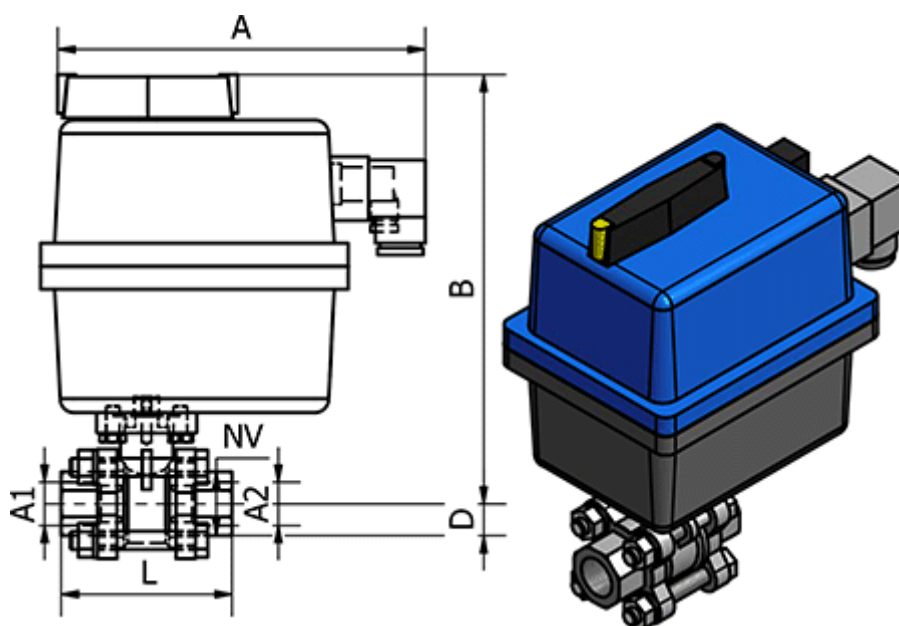

Varenummer: 5863504811
Beskrivelse: Kuglehane 350.4811, G 3/4" - G 3/4"
Gevind/Gevind

Mål

= -	L	= 73
= -	Max. Arbejdstryk	= 40 bar
= -	NV	= 35
= -	Tilslutning A1	= G 3/4"
= -	Tilslutning A2	= G 3/4"

A = 177

B = 193

D = 27